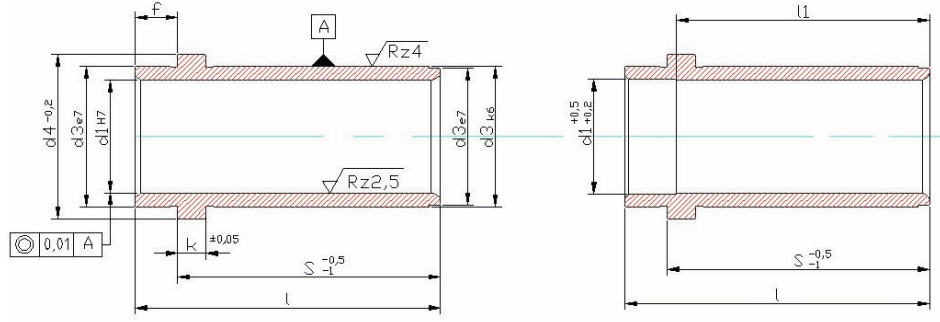

A 10

KUYRUKLU ŞAPKALI BURÇ TAILED GUIDE BUSH

sxd1

Malzeme/Material : 1.7131 Sertlik/Hardness : 60±2Hrc

l	l1	f	k	d3	d4	S	d1	Kod	d1	Kod
15							12	A 10/12/10		A 10/12/9
20							17	17		17
25							22	22		22
30							27	27		27
39	3	3	14	16			36	10	9	36
46	49						46			46
46	59						56			56
46	69						66			66
26							17	A 10/17/15		A 10/17/14
31							22	22		22
36							27	27		27
45							36			36
55							46			46
56	65	9	6	20	25		56	15	14	56
56	75						66			66
56	85						76			76
56	95						86			86
56	105						96			96
56	125						116			116
26							17	A 10/17/20		A 10/17/18
31							22	22		22
36							27	27		27
45							36			36
55							46			46
65							56			56
75							66			66
76	85	9	6	26	31		76	20	18	76
76	95						86			86
76	105						96			96
76	125						116			116
76	145						136			136
26							17	A 10/17/24		A 10/17/22
31	9	6	30	35			22	24	22	22
36							27			27

l	l1	f	k	d3	d4	S	d1	Kod	d1	Kod
45							36	A 10/36/24		A 10/36/22
55							46	46		46
65							56	56		56
75							66	66		66
85							76			76
95							86			86
105							96			96
96	125						116			116
96	145						136			136
96	165						156			156
36							27	A 10/27/32		A 10/27/30
45							36	36		36
55							46	46		46
65							56	56		56
75							66	66		66
85							76			76
95							86			86
105							96			96
125							116			116
116	145						136			136
116	165						156			156
116	205						196			196
58							46	A 10/46/42		A 10/46/40
68							56	56		56
78							66	66		66
88							76	76		76
98							86	86		86
108							96			96
128							116			116
136	148						136			136
136	168						156			156
136	208						196			196
136	258						246			246