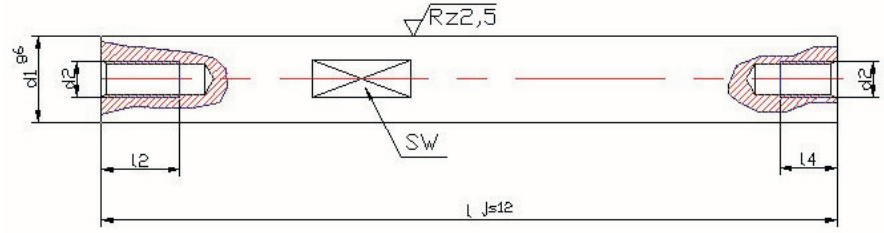

**A 02**
**SIYIRICI MİLİ**  
**KNOCK-OUT ROD TYPE 1**

d1xL

Malzeme/Material : 1.7131 Sertlik/Hardness : 60±2Hrc

SW	l4	l2	d2	d1	L	Kod
9	9	16	M6	10	60	A 02/10x60
					70	70
					80	80
					100	100
					120	120
					140	140
12	11	16	M8	14	60	A 02/14x60
					70	70
					80	80
					100	100
					120	120
					140	140
14	12	20	M10	18	100	A 02/18x100
					120	120
					140	140
					160	160
					180	180
					200	200
19	14	25	M12	20	120	A 02/20x100
					140	140
					160	160
					180	180
					200	200
					220	220
19	14	25	M12	24	120	A 02/24x120
					140	140
					160	160
					180	180
					200	200
					240	240
24	16	30	M16	30	180	A 02/30x180
					220	220
					260	260
					300	300